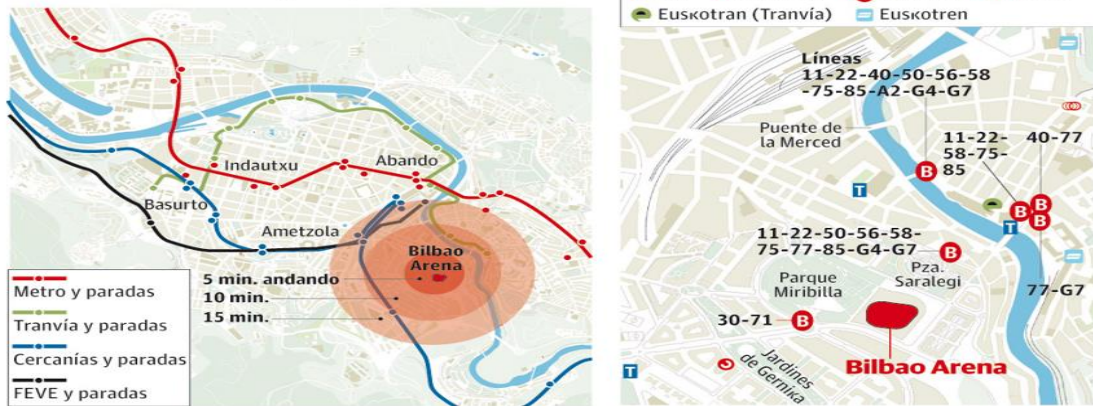

BIGARREN ARIKETA EGITEKO EGUNA ETA LEKUA

FECHA Y LUGAR DE REALIZACIÓN DEL SEGUNDO EJERCICIO

Eguna/Día	Asteartea 2024 ekainaren 18a Martes, 18 de junio de 2024
Ordua/Hora	11:45ean (ateak irekiko dira) 11:45 horas (apertura de puertas)
Lekua/ Lugar:	BILBAO ARENA Kirol Jauregian- Arena Kluba Palacio de Deportes BILBAO ARENA - Arena Cub

BILBAO ARENA KIROL JAUREGIAREN KOKAPENA

SITUACION PALACIO DE DEPORTES BILBAO ARENA

Askatasuna Hiribidean, 13, (Miribilla) / Avda. Askatasuna, 13 (Miribilla)

48003 Bilbao

Cómo llegar al Bilbao Arena

Red de accesos en transporte público

Resumen de Transportes:

Metro:	Parada Arenal
FEVE y cercanías:	Parada Miribilla
Tranvía:	Parada San Antón.
Autobús:	Líneas 30,71, 11,22, 50, 56, 68, 75, 77, 85, G4 y G7
Otras líneas:	77, G7, 11, 22, 58, 75, 85, 40 y 77.

LOCALIZACION BILBAO ARENA CLUB

Se dispone de acceso directo desde el Parking al Bilbao Arena Club.