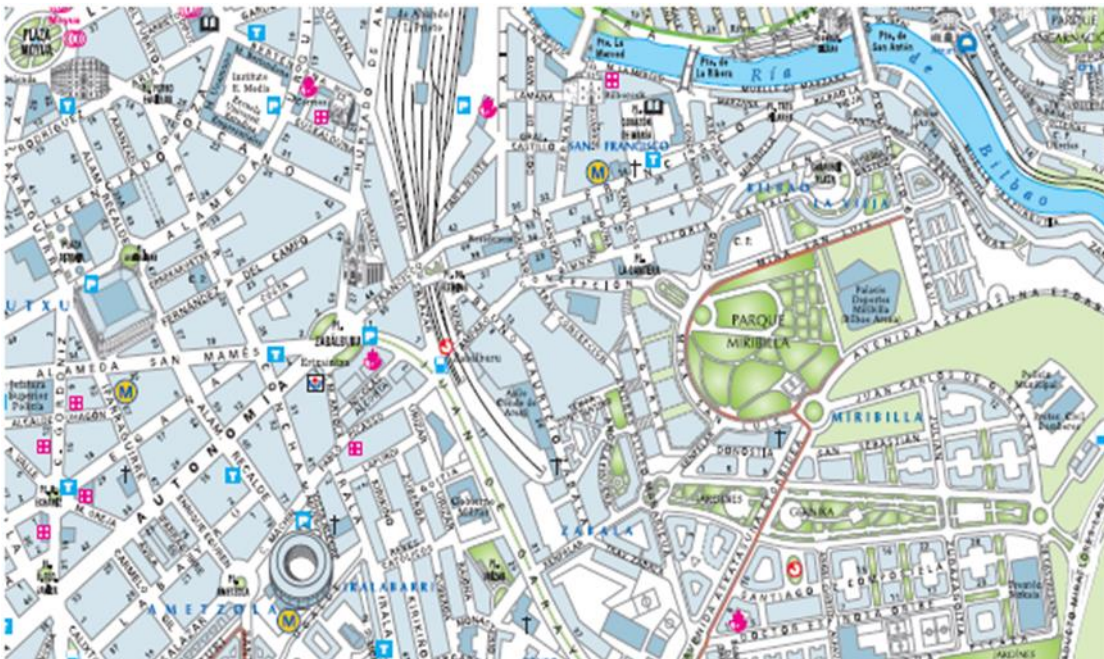

BIGARREN ARIKETA EGITEKO EGUNA ETA LEKUA

FECHA Y LUGAR DE REALIZACIÓN DEL SEGUNDO EJERCICIO

Eguna/Día	Asteartea 2024 ekainaren 18a Martes, 18 de junio de 2024
Ordua/Hora	11:45ean (ateak irekiko dira) 11:45 horas (apertura de puertas)
Lekua/ Lugar:	BILBAO ARENA Kirol Jauregian- Arena Kluba Palacio de Deportes BILBAO ARENA - Arena Cub

BILBAO ARENA KIROL JAUREGIAREN KOKAPENA

SITUACION PALACIO DE DEPORTES BILBAO ARENA

Askatasuna Hiribidean, 13, (Miribilla) / Avda. Askatasuna, 13 (Miribilla)

48003 Bilbao

Cómo llegar al Bilbao Arena

Red de accesos en transporte público

Resumen de Transportes:

Metro:	Parada Arenal
FEVE y cercanías:	Parada Miribilla
Tranvía:	Parada San Antón.
Autobús:	Líneas 30,71, 11,22, 50, 56, 68, 75, 77, 85, G4 y G7
Otras líneas:	77, G7, 11, 22, 58, 75, 85, 40 y 77.

LOCALIZACION BILBAO ARENA CLUB

Se dispone de acceso directo desde el Parking al Bilbao Arena Club.